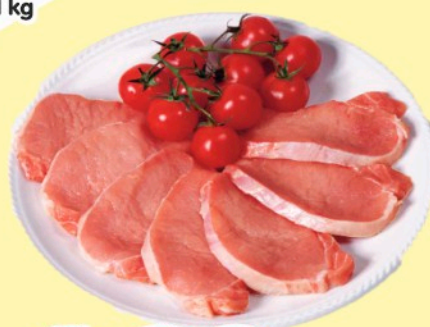

€ 5,99

Lonza di SUINO
al kg